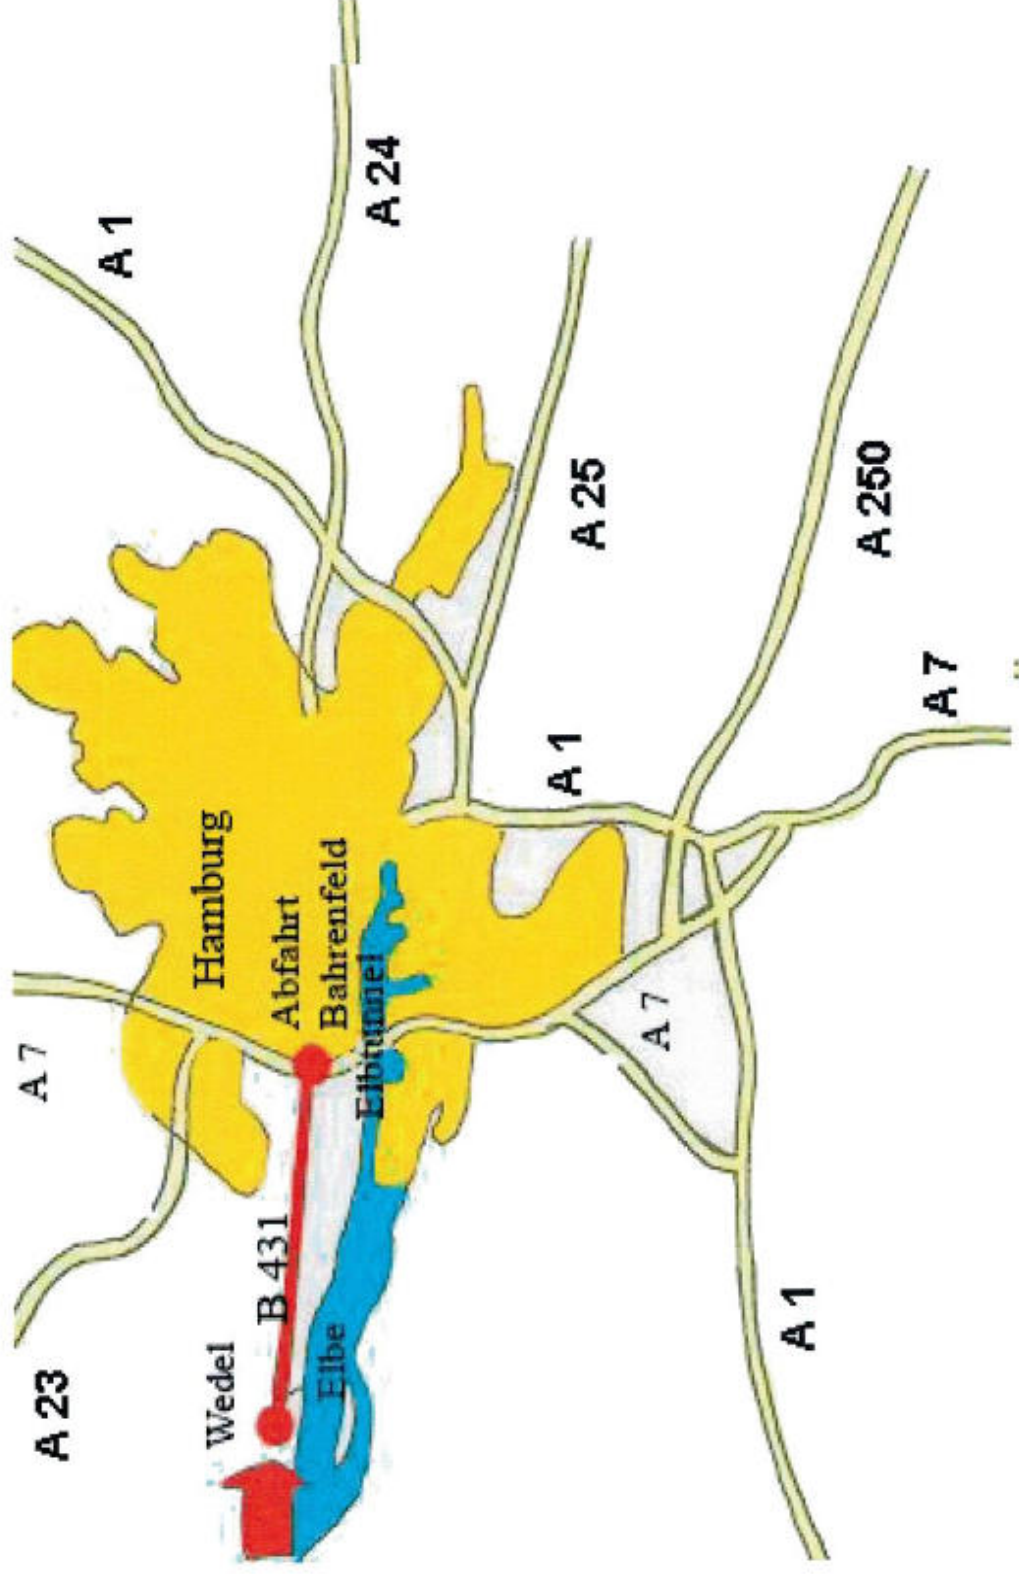

So kommen Sie zu unserem Verkaufslager in 22880 Wedel/Holstein - Tinsdaler Weg 140:

A 7 - Abfahrt Bahrenfeld (28)

Aus dem Norden kommend rechts - aus dem Süden kommend links fahren - Richtung Wedel = Osdorfer Weg. Sie bleiben auf dieser Straße bis Sie das gelbe Ortsschild "Wedel" erreichen (ca. 20 Minuten). Ca. 150 m weiter geht links die Industriestraße ab (groß ausgeschildert: Fachhochschule, Industriegebiet). Diese Straße bis zum Ende durchfahren - dann rechts. Jetzt befinden Sie sich auf dem Tinsdaler Weg. Unser Lager liegt auf der linken Seite neben Toyota. **Wir freuen uns auf Ihren Besuch!**