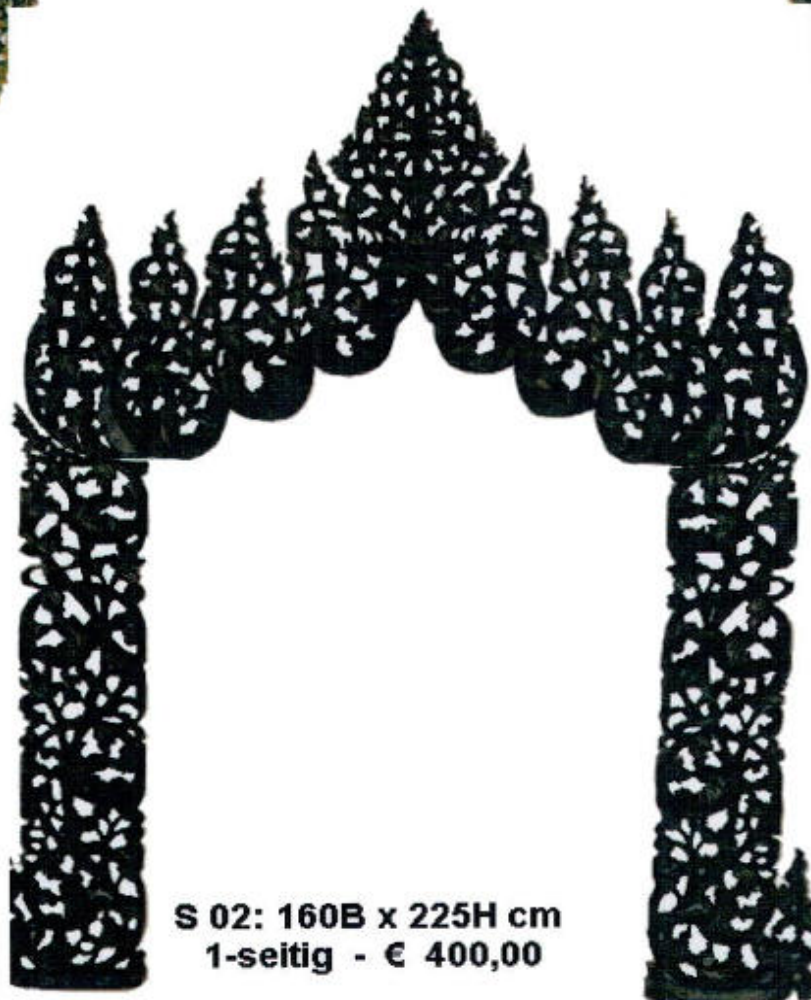

TD 30: € 25,00  
 $\varnothing$  10x17H cm

TD 31: € 25,00  
 $\varnothing$  10x20H cm

Thai-Dachdeko  
TD 24B je € 1,00 TD 24A  
8 x 16 cm 9 x 15 cm

Thai-Halbbogen 200B x 80H cm - € 500,00

S 01: 180B x 130H cm - € 300,00