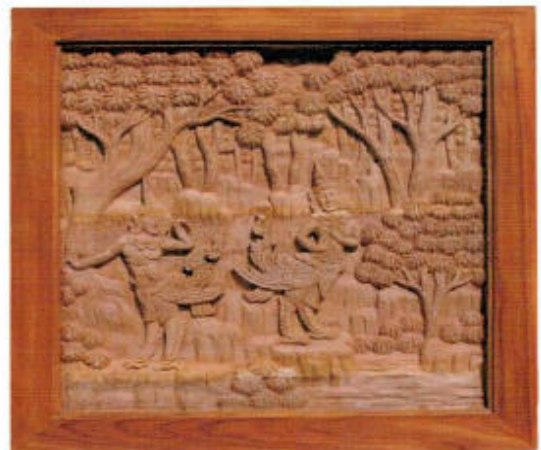

## Thai-Holzwandbilder

WB 32: 40B x 100H cm  
€ 175,00

WB 30: 40B x 100H cm  
€ 175,00

WB 43: 32B x 91H cm  
€ 225,00

WB 33A: 30B x 48H cm  
€ 40,00

WB 40: 110B x 68H cm - € 640,00

WB 36: 120B x 80H cm - € 450,00

WB 39: 80 x 80 cm - € 350,00

A

B

C

D

E

F

WB 56: Thai-Ölbild 120B x 77H cm - € 280,00