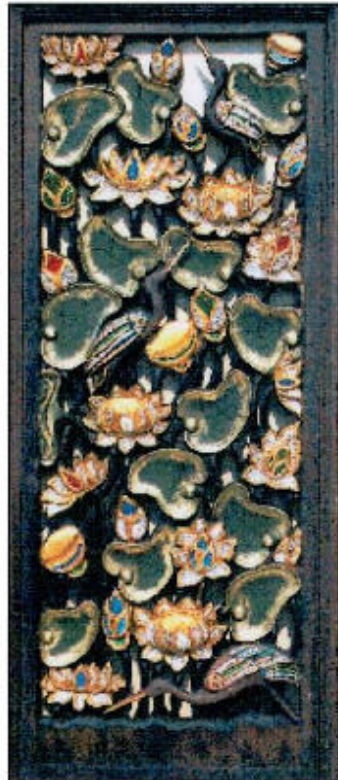

## Thai-Holzwandbilder

WB 32: 40B x 100H cm  
€ 175,00

WB 30: 40B x 100H cm  
€ 175,00

WB 43: 32B x 91H cm  
€ 225,00

WB 33A: 30B x 48H cm  
€ 40,00

WB 40: 110B x 68H cm - € 640,00

WB 36: 120B x 80H cm - € 450,00