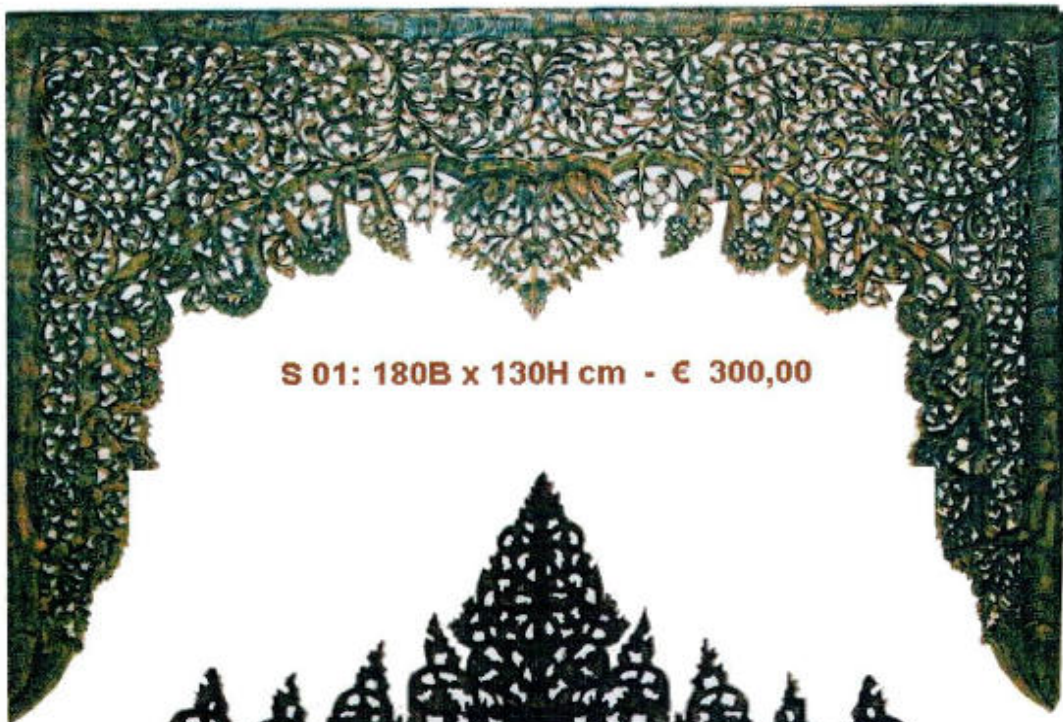

TD 30: € 25,00  
 $\varnothing$  10x17H cm

TD 31: € 25,00  
 $\varnothing$  10x20H cm

Thai-Dachdeko  
TD 24B je € 1,00 TD 24A  
8 x 16 cm 9 x 15 cm

Thai-Halbbogen 200B x 80H cm - € 500,00

S 01: 180B x 130H cm - € 300,00