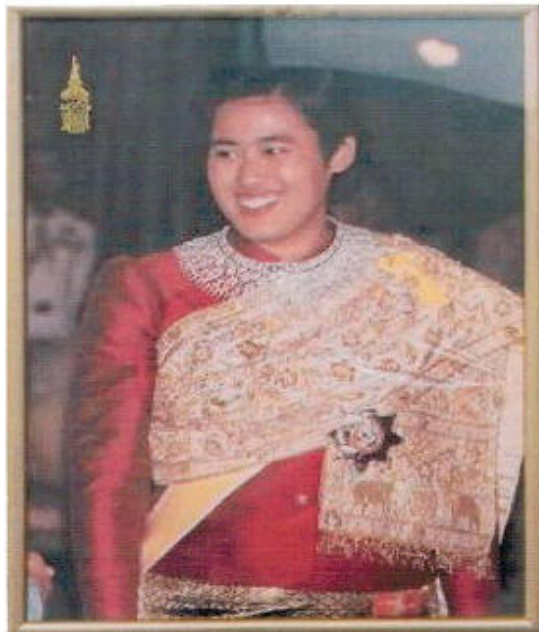

WB 39: 80 x 80 cm - € 350,00

A

B

C

D

E

F

WB 56: Thai-Ölbild 120B x 77H cm - € 280,00