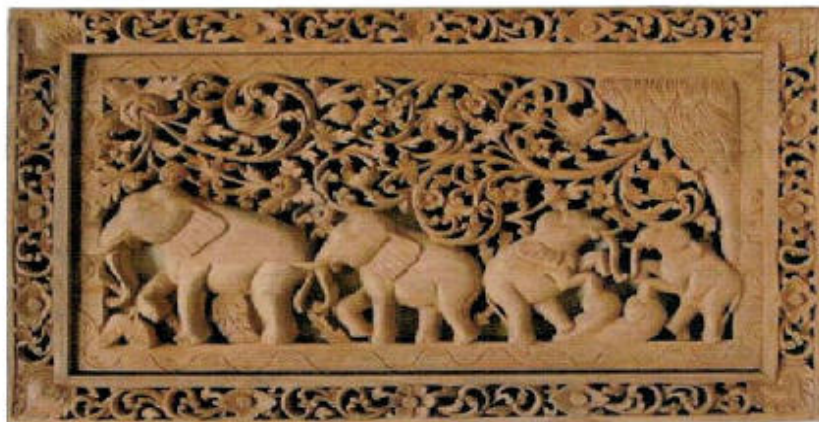

## Thai-Holzwandbilder

WB 32: 40B x 100H cm  
€ 175,00

WB 30: 40B x 100H cm  
€ 175,00

WB 43: 32B x 91H cm  
€ 225,00

WB 33A: 30B x 48H cm  
€ 40,00

WB 40: 110B x 68H cm - € 640,00

WB 36: 120B x 80H cm - € 450,00

WB 39: 80 x 80 cm - € 350,00

A

B

C

D

E

F

WB 56: Thai-Ölbild 120B x 77H cm - € 280,00